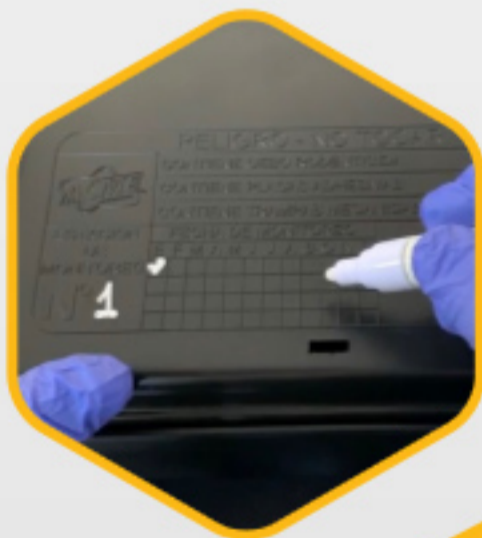

SIMPLEMENTE INNOVACIÓN!

Laboratorios Acme

Info@marcaacme.com.ar

Tel. (consultas técnicas):

(011) 113789 5811

www.marcaacme.com.ar