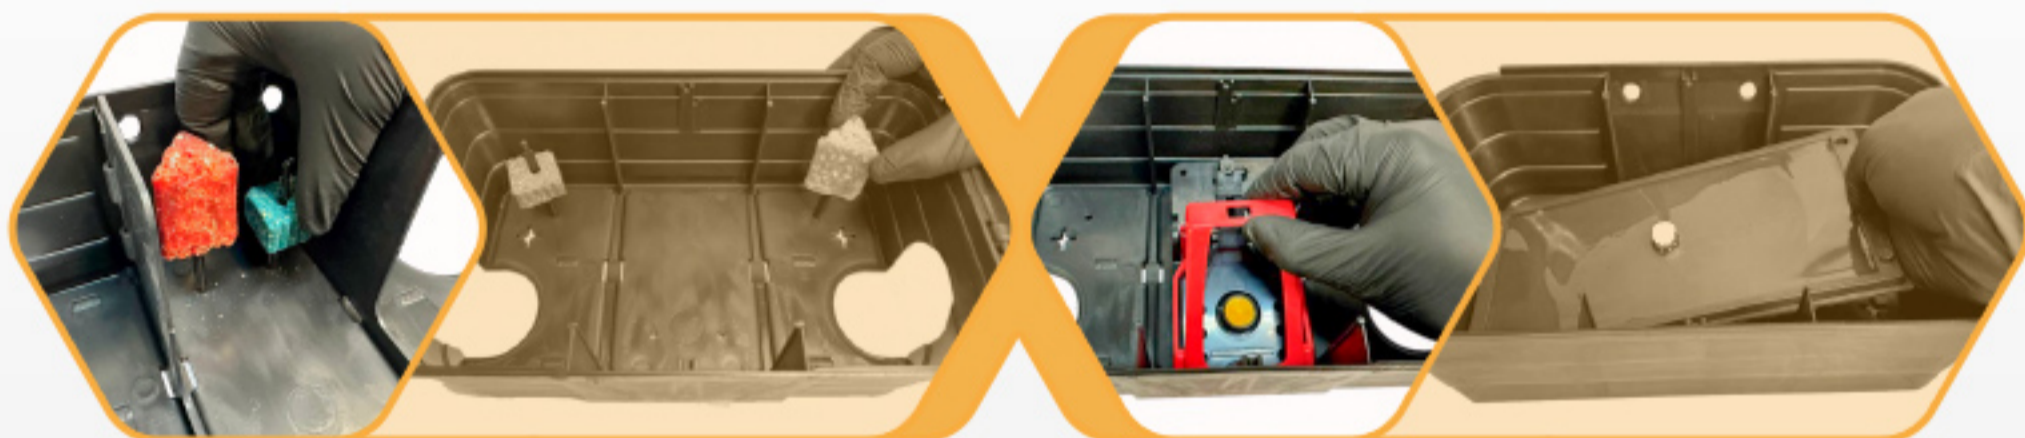

ACME Optimus Prime

Nueva Generación de Estaciones Multipropósito para placas adhesivas, trampas mecánicas Irontrap y cualquier tipo de rodenticida en bloques.

Optimus Prime

Optimus Prime es la Nueva Generación de Estaciones Multipropósito de Acme, la cual permite albergar todo tipo de placas adhesivas, trampas mecánicas Irontrap y cualquier tipo de rodenticida en bloques. Los divisores extraíbles son un accesorio.

Su formato fue diseñado de forma estratégica, basada en ensayos con colonias de roedores a campo, donde incorporamos las nuevas bocas de entrada con reductor de neofobia, lo cual **agiliza el ingreso del roedor 1/5 parte del tiempo que otras cebaderas**, de forma que la cabeza del Roedor este en la caja mientras que sus pies están en la superficie existente, esto proporciona al roedor una sensación de seguridad cuando ingresa a la caja.

32 CM DE LARGO
17 CM DE PROFUNDIDAD
12 CM DEL ALTO

LA CEBADERA CUENTA CON TODAS LAS CARACTERÍSTICAS PARA SER UTILIZADA DONDE SE EXIGE EL CUMPLIMIENTO DE BUENAS PRACTICAS DE MANUFACTURA COMO NORMAS HAZARD, POES Y AIB.

Optimus Prime

Sistema de Fijación a Superficies:

Ademas hay dos orificios en la parte posterior de la estación para sujetarla en perimetros de alambrado.

Posee Crucetas para adhesivado simple que tambien actuan como fijación para colocar estacas Acme en suelos de tierra.